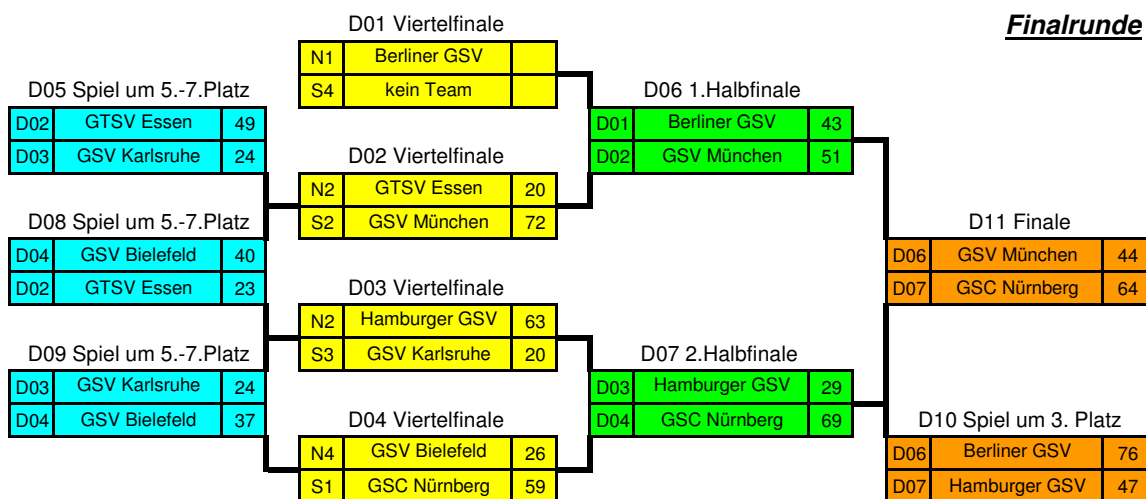

18. Deutsche Gehörlosen-Basketball-Meisterschaften der Damen 19./20. Oktober 2012 Karlsruhe Ergebnisse

Folgende Damenmannschaften spielen:

N1 = Berliner GSV S1 = GSC Nürnberg
N2 = Hamburger GSV S2 = GSV München
N3 = GTSV Essen S3 = GSV Karlsruhe
N4 = GSV Bielefeld S4 = kein Team

Trostrunde

Freitag, 19. Oktober 2012

Sp-Nr.	Mannschaft	: Mannschaft	Ergebnis
D01	Berliner GSV	: kein Team	:
1. Viertelfinale (A1 : A8)			
D02	GTSV Essen	: GSV München	20 : 72
2. Viertelfinale (A4 : A5) (3:16, 6:18, 7:18, 4:20)			
D03	Hamburger GSV	: GSV Karlsruhe	63 : 20
3. Viertelfinale (A3 : A6) (9:6, 13:4, 11:4, 20:6)			
D04	GSV Bielefeld	: GSC Nürnberg	26 : 59
4. Viertelfinale (A2 : A7) (0:13, 10:18, 8:14, 8:14)			

Sp-Nr.	Mannschaft	: Mannschaft	Ergebnis
D05	GTSV Essen	: GSV Karlsruhe	49 : 24 (11:10, 9:8, 10:0, 19:6)
Spiel um 5.-7. Platz (Verlierer aus D02:D03)			
D06	Berliner GSV	: GSV München	43 : 51 (8:13, 15:13, 10:8, 10:17)
1.Halbfinale (Sieger aus D01:D02)			
D07	Hamburger GSV	: GSC Nürnberg	29 : 69 (8:16, 4:27, 11:11, 6:15)
2.Halbfinale (Sieger aus D03:D04)			

Samstag, 20. Oktober 2012

Sp-Nr.	Mannschaft	: Mannschaft	Ergebnis
D08	GTSV Essen	: GSV Bielefeld	40 : 23 (9:8, 7:13, 3:6, 4:13)
Spiel um 5.-7. Platz (Verlierer aus D04:D02)			
D09	GSV Karlsruhe	: GSV Bielefeld	24 : 37 (7:11, 3:6, 10:6, 4:14)
Spiel um 5.-7. Platz (Verlierer aus D03:D04)			
D10	Berliner GSV	: Hamburger GSV	76 : 47 (15:4, 16:18, 24:20, 21:5)
Spiel um 3. Platz (Verlierer aus D06:D07)			
D11	GSV München	: GSC Nürnberg	44 : 64 (9:15, 15:19, 9:10, 11:20)
Finale (Sieger aus D06:D07)			