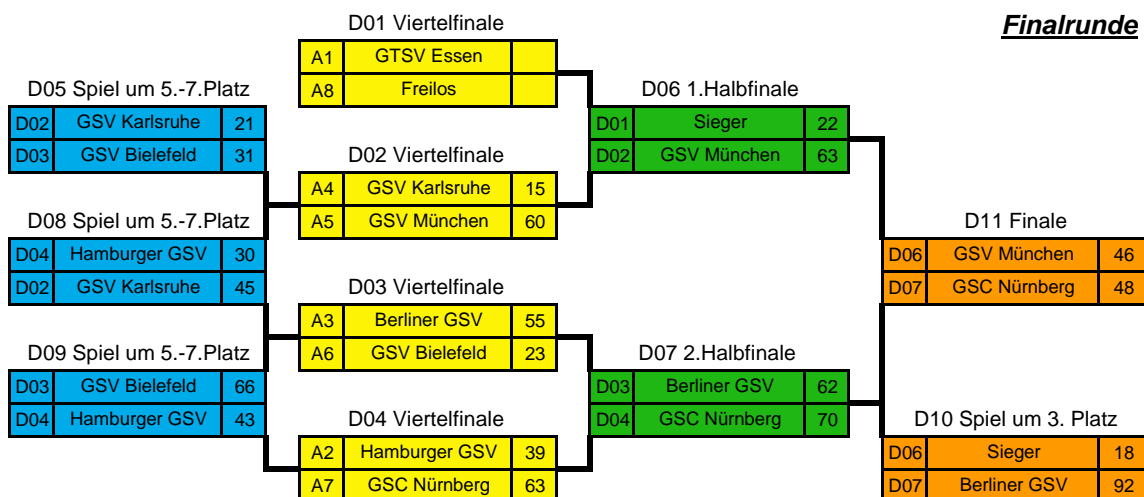

18. Deutsche Gehörlosen-Basketball-Pokalmeisterschaft der Damen am 07. und 08. Juni 2012 in Berlin

Ergebnisse

7 teilnehmende Damenmannschaften: in KO-System

A1 = GTSV Essen A5 = GSV München
A2 = Hamburger GSV A6 = GSV Bielefeld
A3 = Berliner GSV A7 = GSC Nürnberg
A4 = GSV Karlsruhe A8 = Freilos

wurden am 07.05.2012 während eines Treffes in München ausgelost.

Trostrunde

Donnerstag, 07. Juni 2012

Sp-Nr.	Mannschaft	:	Mannschaft	Ergebnis
D01	GTSV Essen	:	Freilos	
1. Viertelfinale (A1 : A8)				
D02	GSV Karlsruhe	:	GSV München	15 : 60
2. Viertelfinale (A4 : A5) (7:14, 4:12, 0:17, 4:17)				
D03	Berliner GSV	:	GSV Bielefeld	55 : 23
3. Viertelfinale (A3 : A6) (20:5, 3:8, 20:4, 12:6)				
D04	Hamburger GSV	:	GSC Nürnberg	39 : 63
4. Viertelfinale (A2 : A7) (5:18, 12:18, 9:11, 13:16)				

Sp-Nr.	Mannschaft	:	Mannschaft	Ergebnis
D05	GSV Karlsruhe	:	GSV Bielefeld	21 : 31 (4:4, 6:6, 3:13, 8:8)
Spiel um 5.-7. Platz (Verlierer aus D02:D03)				
D06	GTSV Essen	:	GSV München	22 : 63 (5:19, 6:21, 2:10, 9:13)
1.Halbfinale (Sieger aus D01:D02)				
D07	Berliner GSV	:	GSC Nürnberg	62 : 70 n.V. (16:12, 12:17, 11:8, 5:12, 18:21)
2.Halbfinale (Sieger aus D03:D04)				

Spielnummer D01 bis D11: alle Spielzeiten in 4 x 10 Minuten nach FIBA-Regeln

End-Platzierung:

	Körbe	Differenz	
1. GSC Nürnberg	181 : 147	34	Deutscher GL-Pokalmeister 2012
2. GSV München	169 : 85	84	Deutscher GL-Vizepokalmeister 2012
3. Berliner GSV	209 : 111	98	
4. GTSV Essen	40 : 155	-115	
5. GSV Bielefeld	120 : 119	1	
6. Hamburger GSV	127 : 159	-32	
7. GSV Karlsruhe	66 : 136	-70	