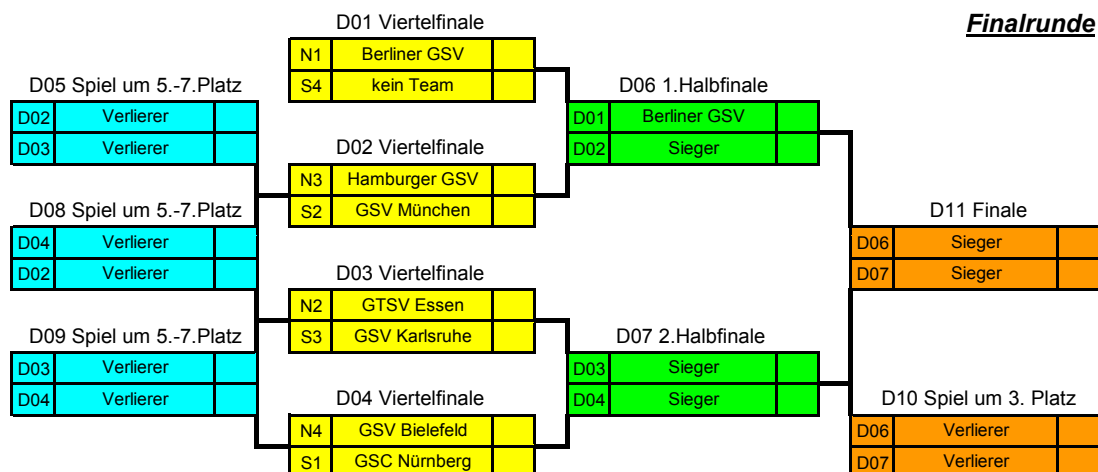

# 19. Deutsche Gehörlosen-Basketball-Meisterschaft der Damen 26./27. April 2013 Hamburg

Sporthalle Steilshoop, Gropiusring 43, 22309 Hamburg = Halle 1 - 3

**Folgende Damenmannschaften spielen:**

N1 = Berliner GSV	S1 = GSC Nürnberg
N2 = GTSV Essen	S2 = GSV München
N3 = Hamburger GSV	S3 = GSV Karlsruhe
N4 = GSV Bielefeld	S4 = kein Team

**Trostrunde**

**Freitag, 26. April 2013**

Sp-Nr.	Mannschaft	: Mannschaft	Uhrzeit	Ergebnis	Kampfgericht	Spielfeld
D01	<b>Berliner GSV</b>	: <b>kein Team</b>		___ : ___		
1. Viertelfinale (N1 : S4)						
D02	<b>Hamburger GSV</b>	: <b>GSV München</b>	15:45	___ : ___	Berliner GSV	Halle 1 - 3 Feld A
2. Viertelfinale (N3 : S2)						
D03	<b>GTSV Essen</b>	: <b>GSV Karlsruhe</b>	15:45	___ : ___	GSV Bielefeld GSV Nürnberg	Halle 1 - 3 Feld B
3. Viertelfinale (N2 : S3)						
D04	<b>GSV Bielefeld</b>	: <b>GSC Nürnberg</b>	18:00	___ : ___	Sieger aus D02	Halle 1 - 3 Feld A
4. Viertelfinale (N4 : S1)						

Sp-Nr.	Mannschaft	: Mannschaft	Uhrzeit	Ergebnis	Kampfgericht	Spielfeld
D05	_____	: _____	18:00	___ : ___	Sieger aus D03	Halle 1 - 3 Feld B
Spiel um 5.-7. Platz (Verlierer aus D02:D03)						
D06	<b>Berliner GSV</b>	: _____	20:00	___ : ___	Verlierer aus D02	Halle 1 - 3 Feld A
1.Halbfinale (Sieger aus D01:D02)						
D07	_____	: _____	20:00	___ : ___	Verlierer aus D04	Halle 1 - 3 Feld B
2.Halbfinale (Sieger aus D03:D04)						

**Samstag, 27. April 2013**

Sp-Nr.	Mannschaft	: Mannschaft	Uhrzeit	Ergebnis	Kampfgericht	Spielfeld
D08	_____	: _____	08:30	___ : ___	Verlierer aus D03	Halle 1 - 3 Feld B
Spiel um 5.-7. Platz (Verlierer aus D04:D02)						
D09	_____	: _____	10:30	___ : ___	Verlierer aus D02	Halle 1 - 3 Feld B
Spiel um 5.-7. Platz (Verlierer aus D03:D04)						
D10	_____	: _____	14:30	___ : ___	Sieger aus D06/D07	Halle 1 - 3 Hauptfeld
Spiel um 3. Platz (Verlierer aus D06:D07)						
D11	_____	: _____	16:30	___ : ___	Verlierer aus D06/D07	Halle 1 - 3 Hauptfeld
Finale (Sieger aus D06:D07)						