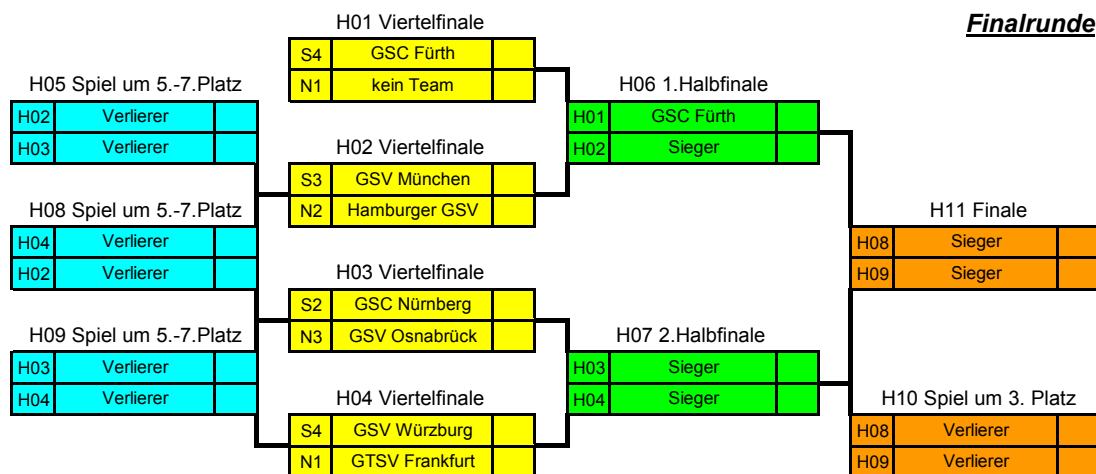

27. Deutsche Gehörlosen-Basketball-Meisterschaft der Herren 26./27. April 2013 Hamburg

Sporthalle Steilshoop, Gropiusring 43, 22309 Hamburg = RSH (Regionalsporthalle)

Folgende Herrenmannschaften spielen:

S1 = GSC Fürth   N1 = GTSV Frankfurt
S2 = GSC Nürnberg   N2 = Hamburger GSV
S3 = GSV München   N3 = GSV Osnabrück
S4 = GSV Würzburg   N4 = kein Team

Trostrunde

Freitag, 26. April 2013

Sp-Nr.	Mannschaft	: Mannschaft	Uhrzeit	Ergebnis	Kampfgericht	Spielfeld
H01	GSC Fürth	: kein Team		___ : ___		
1. Viertelfinale (S1 : N4)						
H02	Hamburger GSV	: GSV München	15:45	___ : ___	GTSV Frankfurt	RSH Hauptfeld
H03	GSV Osnabrück	: GSC Nürnberg	17:45	___ : ___	GSV München	RSH Hauptfeld
H04	GTSV Frankfurt	: GSV Würzburg	19:45	___ : ___	GSC Fürth	RSH Hauptfeld
4. Viertelfinale (N1 : S4)