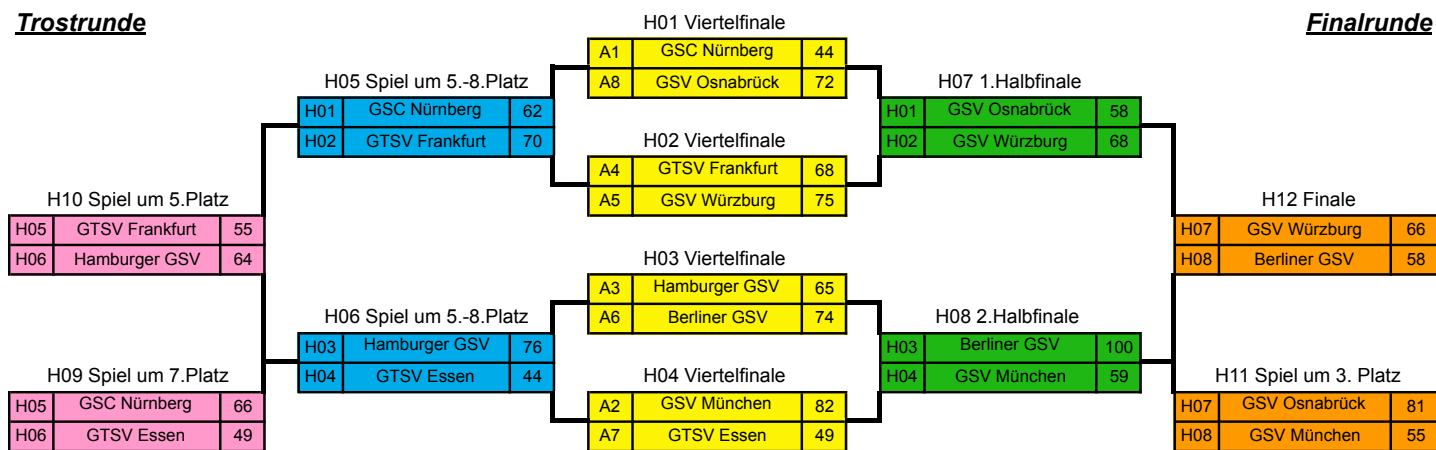

29. DG-Pokalmeisterschaft der Herren am 23./24. Oktober 2015 in Berlin Ergebnisse

8 teilnehmende Herrenmannschaften: in KO-System

A1 = GSC Nürnberg
A2 = GSV München
A3 = Hamburger GSV
A4 = GTSV Frankfurt

A5 = GSV Würzburg
A6 = Berliner GSV
A7 = GTSV Essen
A8 = GSV Osnabrück

} sind bei der Auslosung am 28.09.2015 in München zu A1 bis A8 zugelost worden.

Trostrunde

Freitag, 23. Oktober 2015

Sp-Nr.	Mannschaft	:	Mannschaft	Ergebnis
H01	GSC Nürnberg	:	GSV Osnabrück	44 : 72 (16:24; 08:11; 10:22; 10:15)
H02	GTSV Frankfurt	:	GSV Würzburg	68 : 75 (15:16; 14:15; 16:20; 19:15; 02:09)
H03	Hamburger GSV	:	Berliner GSV	65 : 74 (17:14; 23:18; 13:17; 12:25)
H04	GSV München	:	GTSV Essen	82 : 49 (21:09; 19:12; 18:16; 24:12)

Sp-Nr.	Mannschaft	:	Mannschaft	Ergebnis
H05	GSC Nürnberg	:	GTSV Frankfurt	62 : 70 (17:18; 11:11; 18:15; 16:26)
Spiel um 5.-8. Platz (Verlierer aus H01:H02)				
H06	Hamburger GSV	:	GTSV Essen	76 : 44 (17:11; 14:14; 20:10; 15:09)
Spiel um 5.-8. Platz (Verlierer aus H03:H04)				
H07	GSV Osnabrück	:	GSV Würzburg	58 : 68 (05:16; 17:21; 18:18; 18:13)
1.Halbfinale (Sieger aus H01:H02)				
H08	Berliner GSV	:	GSV München	100 : 59 (31:12; 29:06; 17:25; 23:16)
2.Halbfinale (Sieger aus H03:H04)				

Spielnummer H01 bis H12: alle Spielzeiten in 4 x 10 Minuten nach FIBA-Regeln

End-Platzierung:

	Körbe	Differenz	
1. GSV Würzburg	209 : 184	25	Deutscher Gehörlosen-Pokalsieger 2015
2. Berliner GSV	232 : 190	42	
3. GSV Osnabrück	211 : 167	44	
4. GSV München	196 : 230	-34	
5. Hamburger GSV	205 : 173	32	
6. GTSV Frankfurt	193 : 201	-8	
7. GSC Nürnberg	172 : 191	-19	
8. GTSV Essen	142 : 224	-82	