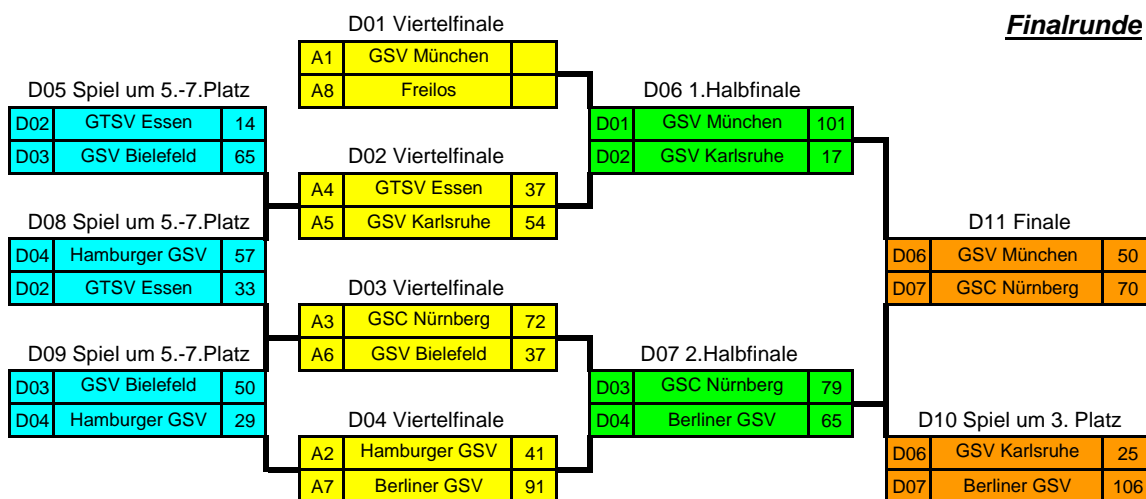

# 17. Deutsche Gehörlosen-Basketball-Pokalmeisterschaft der Damen am 28. + 29.10.2011 in Bielefeld Ergebnisse

## 8 teilnehmende Damen-Teams: in KO-System

A1 = GSV München  
A2 = Hamburger GSV  
A3 = GSC Nürnberg  
A4 = GTSV Essen

A5 = GSV Karlsruhe  
A6 = GSV Bielefeld  
A7 = Berliner GSV  
A8 = Freilos

} sind bei der Auslosung am 15.09.2011 in München zu A1 bis A8 zugelost worden.

### Freitag, 28.10.2011

Sp-Nr.	Mannschaft	:	Mannschaft	Ergebnis
D01	<b>GSV München</b>	:	<b>Freilos</b>	:
1. Viertelfinale (A1 : A8)				
D02	<b>GTSV Essen</b>	:	<b>GSV Karlsruhe</b>	<b>37 : 54</b>
2. Viertelfinale (A4 : A5)				
D03	<b>GSC Nürnberg</b>	:	<b>GSV Bielefeld</b>	<b>72 : 37</b>
3. Viertelfinale (A3 : A6)				
D04	<b>Hamburger GSV</b>	:	<b>Berliner GSV</b>	<b>41 : 91</b>
4. Viertelfinale (A2 : A7)				