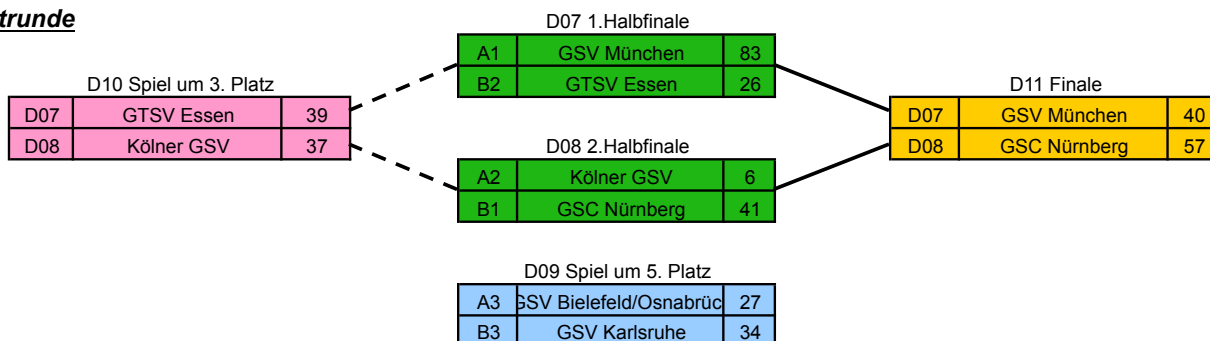

21. DG-Pokalmeisterschaft der Damen 26. - 28. Mai 2016 in Essen

Ergebnisse

6 teilnehmende Damenmannschaften: 2 Gruppen, dann Kreuzspiele

Gruppe A

A1 = GSV München
A2 = GSV Bielefeld/Osnabrück
A3 = Kölner GSV

Gruppe B

B1 = GSV Karlsruhe
B2 = GSC Nürnberg
B3 = GTSV Essen

sind bei der Auslosung am 3. April 2016 in München zu A1 bis A3 und B1 bis B3 zugelost worden.

Donnerstag, 26. Mai 2016

Sp-Nr.	Mannschaft	: Mannschaft	Ergebnis	Punkte
D01	GSV München	: GSV Bielefeld/Osnabrück	61 : 23	2 : 0
	1. A-Gruppenspiel (A1 : A2)		(20:06, 12:08, 12:08, 17:01)	
D02	GSV Karlsruhe	: GSC Nürnberg	22 : 41	0 : 2
	1. B-Gruppenspiel (B1 : B2)		(04:16, 00:10, 10:22, 08:09)	
D03	GSV Bielefeld/Osnabrück	: Kölner GSV	11 : 33	0 : 2
	2. A-Gruppenspiel (A2 : A3)		(05:12, 04:05, 02:12, 00:04)	
D04	GSC Nürnberg	: GTSV Essen	53 : 32	2 : 0
	2. B-Gruppenspiel (B2 : B3)		(13:07, 18:06, 10:11, 12:08)	
D05	Kölner GSV	: GSV München	24 : 59	0 : 2
	3. A-Gruppenspiel (A3 : A1)		(04:15, 02:14, 04:14, 11:16)	
D06	GTSV Essen	: GSV Karlsruhe	39 : 28	2 : 0
	3. B-Gruppenspiel (B3 : B1)		(09:10, 10:02, 11:06, 09:10)	

Spielnummer D01 bis D06: alle Spielzeiten in 4 x 7 Min. ♦ Persönliches Foullimit: 4 ♦ Mannschaftsfoul: 4 ♦ Auszeit pro Team: 4

Gruppe-Platzierung:

Gruppe A	Punkte	Körbe	Gruppe B	Punkte	Körbe
1. GSV München	4 : 0	120 : 47	1. GSC Nürnberg	4 : 0	94 : 54
2. Kölner GSV	2 : 2	57 : 70	2. GTSV Essen	2 : 2	71 : 81
3. GSV Bielefeld/Osnabr	0 : 4	34 : 94	3. GSV Karlsruhe	0 : 4	50 : 80

Trostrunde

Finalrunde

Sp-Nr.	Mannschaft	:	Mannschaft	Ergebnis
--------	------------	---	------------	----------

D07	GSV München	:	GTSV Essen	83 : 26
		1. Halbfinale (Sieger Gruppe A : Zweiter Gruppe B)		(19:02, 19:09, 21:08, 24:07)