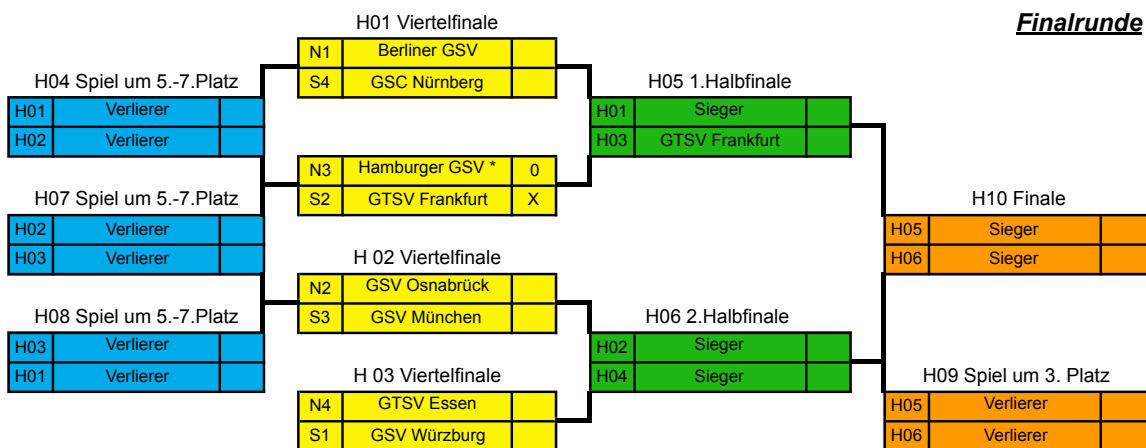

30. DG-Meisterschaft der Herren am 21./22. Oktober 2016 in Frankfurt/M.

Carl-von-Weinberg-Sporthalle - Zur Waldau 21 - 60529 Frankfurt am Main

8 teilnehmende Herrenmannschaften: in KO-System

N1 = Berliner GSV S1 = GSV Würzburg
N2 = GSV Osnabrück S2 = GTSV Frankfurt
N3 = Hamburger GSV * S3 = GSV München
N4 = GTSV Essen S4 = GSC Nürnberg

** Meldung von 14.10.2016:
Hamburger GSV hat ihre Teilnahme zurückgezogen.*

Trostrunde

Freitag, 21. Oktober 2016

Sp-Nr.	Mannschaft	: Mannschaft	Uhrzeit	Ergebnis	Kampfgericht	Spielfeld
H01	Berliner GSV 1.Viertelfinale (N1 : S4)	GSC Nürnberg	11:00	_____ : _____	GTSV Essen GSV Würzburg	Hauptfeld Halle 1
H02	GSV Osnabrück 2. Viertelfinale (N2 : S3)	GSV München	11:00	_____ : _____	GTSV Frankfurt	Hauptfeld Halle 2
H03	GTSV Essen 3.Viertelfinale (N4 : S1)	GSV Würzburg	13:00	_____ : _____	Berliner GSV GSC Nürnberg	Hauptfeld Halle 1

Sp-Nr.	Mannschaft	:	Mannschaft	Uhrzeit	Ergebnis	Kampfgericht	Spielfeld
H04	_____	:	_____	15:00	_____ : _____	Verlierer aus H03	Hauptfeld Halle 2
	Spiel um 5.-7. Platz (Verlierer aus H01:H02)						
H05	_____	:	GTSV Frankfurt	15:00	_____ : _____	Sieger aus H02/H03	Hauptfeld Halle 1
	1.Halbfinale (Sieger aus H01:GTSV Frankfurt)						
H06	_____	:	_____	17:00	_____ : _____	Sieger aus H01 GTSV Frankfurt	Hauptfeld Halle 1
	2.Halbfinale (Sieger aus H02:H03)						

Samstag, 22. Oktober 2016

Sp-Nr.	Mannschaft	:	Mannschaft	Uhrzeit	Ergebnis	Kampfgericht	Spielfeld
H07	_____	:	_____	10:30	_____ : _____	Verlierer aus H01	Hauptfeld Halle 1
	Spiel um 5.-7. Platz (Verlierer aus H02:H03)						
H08	_____	:	_____	13:00	_____ : _____	Verlierer aus H02	Hauptfeld Halle 1
	Spiel um 5.-7. Platz (Verlierer aus H03:H01)						
H09	_____	:	_____	15:00	_____ : _____	Kampfgericht mit ausgewählten Leuten	Hauptfeld Halle 1
	Spiel um 3. Platz (Verlierer aus H05:H06)						
H10	_____	:	_____	17:00	_____ : _____	Kampfgericht mit ausgewählten Leuten	Hauptfeld Halle 1
	Finale (Sieger aus H05:H06)						